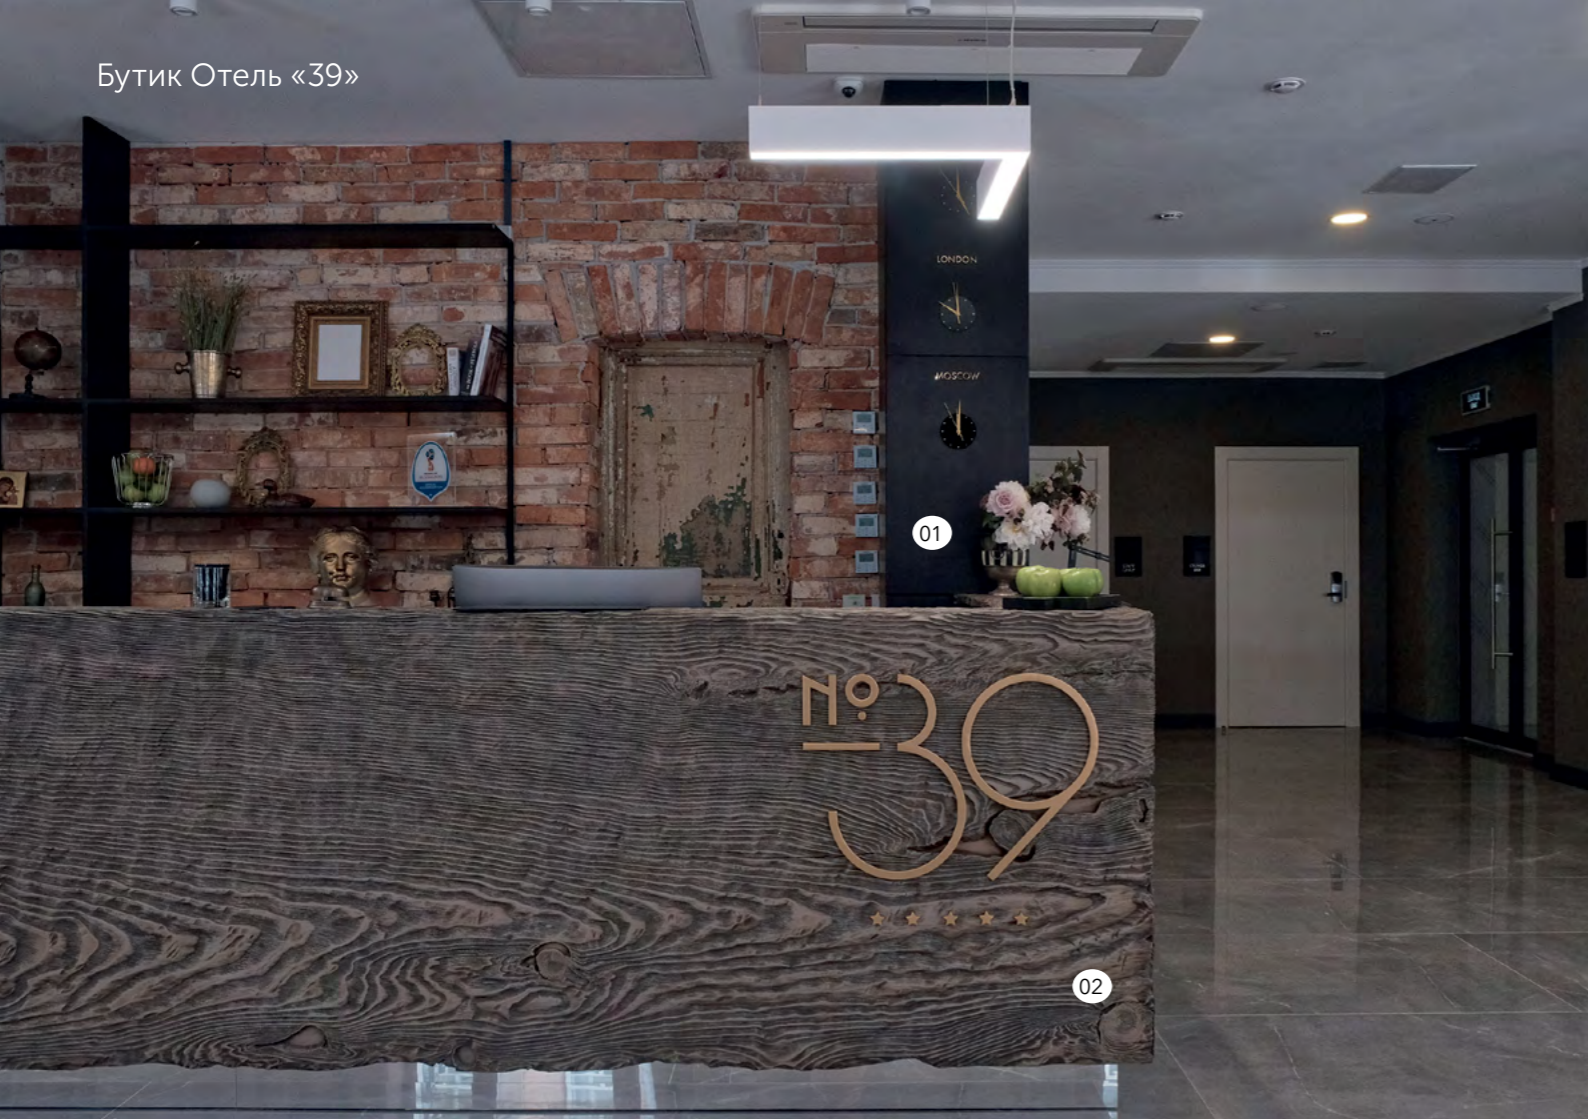

# БУТИК ОТЕЛЬ «39»

Boutique Hotel «39»

Гостиница. Ростов-на-Дону, ул. Шаумяна 39

Hotel. Rostov-on-Don

\*\*\*\*\*

44 номера  
44 rooms

Ресторан & Бар  
Restaurant & Bar

Коференц-зал  
Conference rooms

Фитнесс  
Fitness

01

02

**01 Стойка рецепции:**  
слэб секвойи с глубокой  
брашировкой и патиной  
Reception desk: sequoia slab,  
deep brushing with patina finish

**02 Колонны:** черный металл  
Columns: black metal