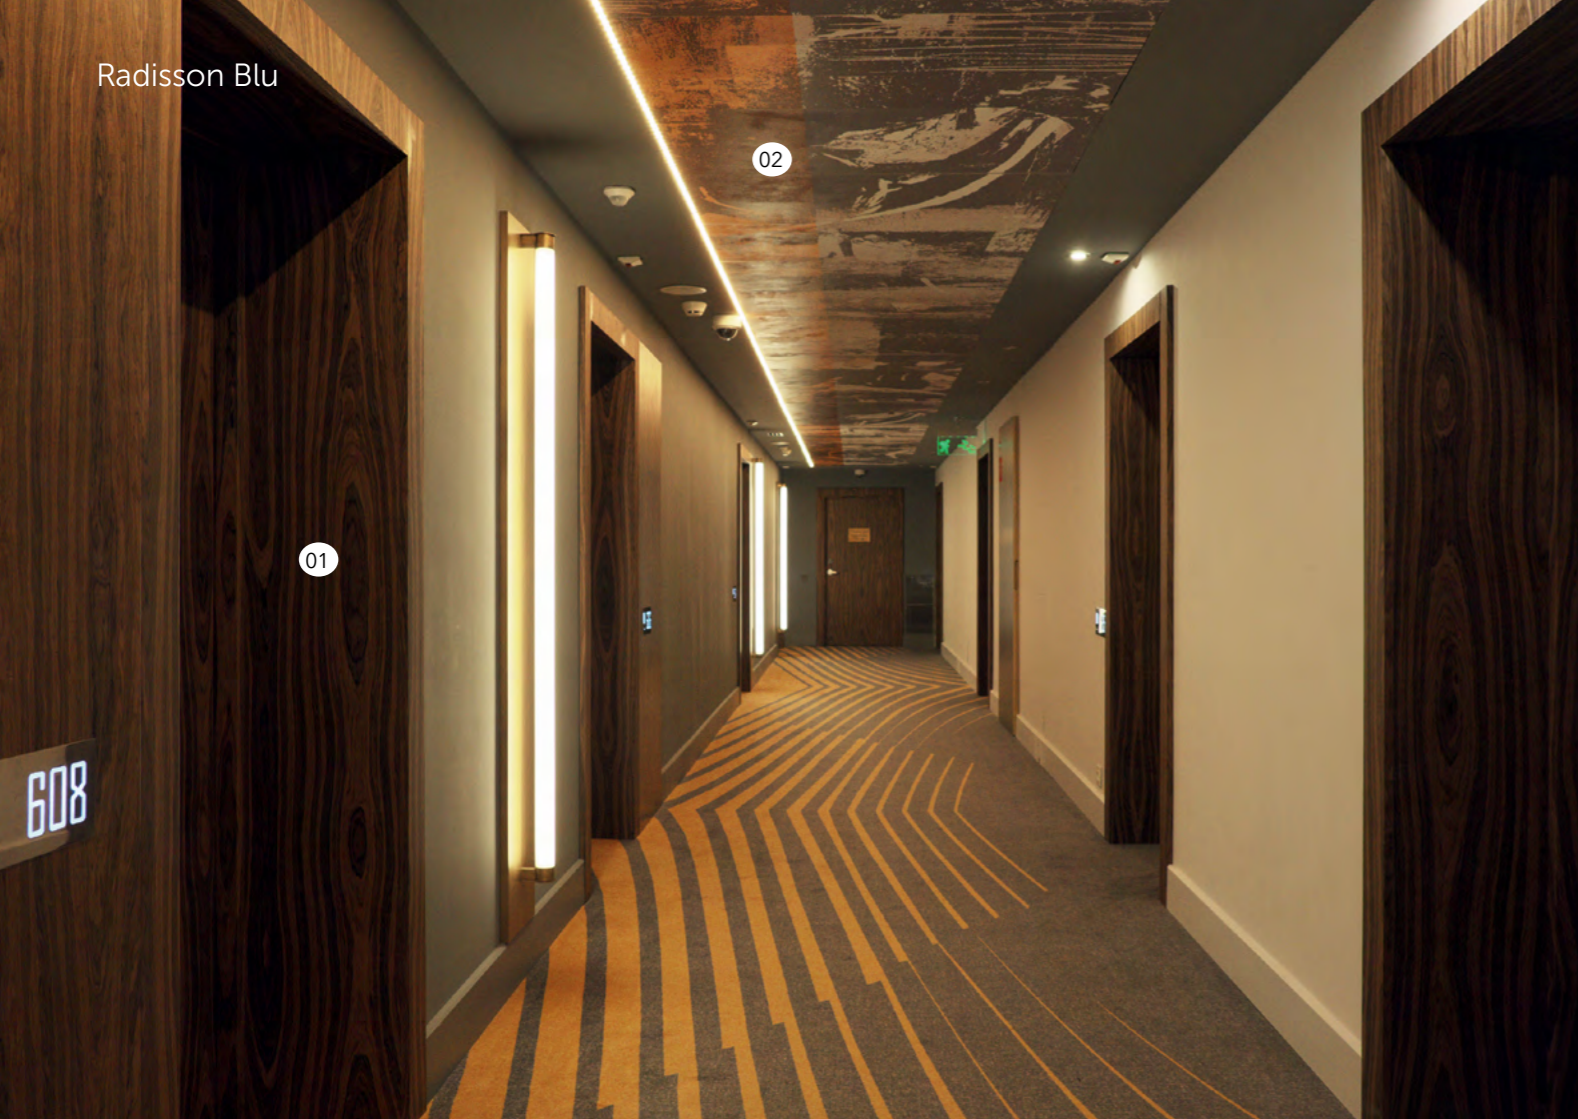

01 Двери: натуральный шпон
Doors: natural veneer

02 Потолочные панели:
УФ-печать
Ceiling panels: UV-printing